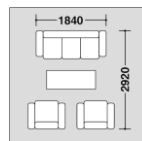

※その他サイズ・カラーバリエーションございます。

▶▶▶詳しくはSEIKOFAMILY2026カタログP.394-397

ホワイトボード

仕様 アルミ枠(アルマイト仕上)、スチールパイプ粉体塗装脚、アルミ粉体塗装粉受け、双輪キャスター付、ストッパー付

SWW-1890-R ¥73,700
20283
本体寸法/W1879×D532×H1743mm
板面寸法/W1798×H901mm
●回転式

SWW-1290-R ¥66,700
20284
本体寸法/W1281×D532×H1743mm
板面寸法/W1200×H901mm
●回転式

SVP-32LC

SVP-32BS

SVP-32LC ¥225,000
16905 ロッカー
本体寸法/W560×D440×H1800mm

SVP-32BS ¥297,000
16904 書棚
本体寸法/W860×D440×H1800mm

▶▶▶詳しくはSEIKOFAMILY2026カタログP.472-473

応接セット

ソファ 表張材/ビニールレザー 共通仕様

テーブル仕様 天板/オーク突板、ウレタン塗装(Dブラウン色) 脚/ビーチ材、ウレタン塗装(Dブラウン色)