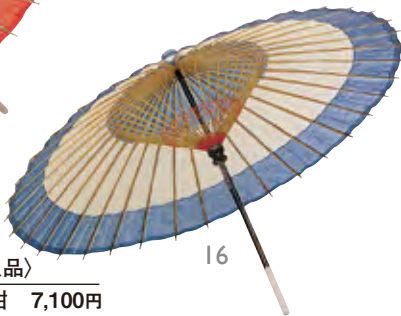

17

18

特選 蛇の目(輸入品)

18 (56391) 紫	25,000円
約φ108×H74cm	

16

助六傘(輸入品)

15 (56236) 赤	7,100円
約φ99×H70cm	

15