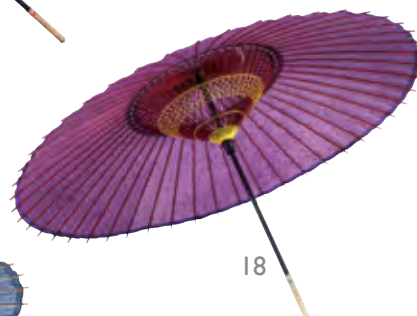

※25・30・35号用

13

14

スチール傘立(大)

14 (56209)	28,000円
約φ45×H45cm	

※25・30・35号用

特選 蛇の目(輸入品)

17 (56390) 赤	25,000円
約φ108×H74cm	

17

18

特選 蛇の目(輸入品)

18 (56391) 紫	25,000円
約φ108×H74cm	

16

助六傘(輸入品)

15 (56236) 赤	7,100円
約φ99×H70cm	

15