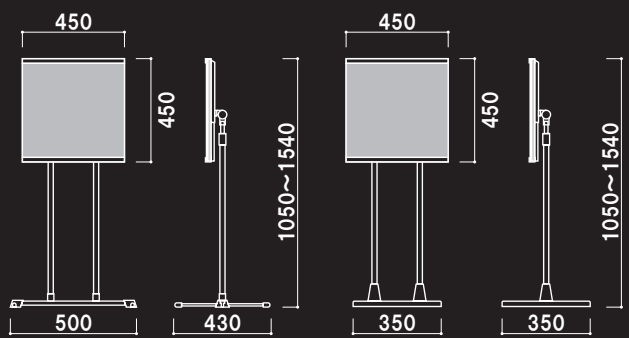

5mmの透明アクリルに、下から上に向かって細くなるパターンが施された導光板。下辺にのみ配置されたLEDの光が、編み目を伝って美しく導かれます。

★角度調節機能

0° 20° 40° 60° 90° の角度の固定が可能です。

SS-38L (ブラック)

SS-48L (ブラック)

本体 ■ スチール黒塗装仕上
 ベース ■ ABS樹脂(黒)スチールウエイト入り
 面板 ■ ポリカ透明 0.5mm+導光板一式 7mm
 面板サイズ ■ W300×H420mm(A3タテ対応サイズ)
 光源 ■ LED
 (消費電力:4.8W 照度:平均1,200Lux 寿命:約40,000時間)
 入力電圧/電源 ■ AC100~240V/50~60Hz
 プラグ・アダプター付きコード2.5m
 (アダプターサイズ:W120×D50×H33mm)

SS-38L

SS-48L

電照 フィルム カバー 付き 高さ 角度 片面 A3

SS-38L (ブラック) ¥58,600 (税込 ¥61,530) 重量:5.4kg
 SS-48L (ブラック) ¥59,800 (税込 ¥62,790) 重量:5.7kg

SS-45L (ブラック)

SS-49L (ブラック)

本体 ■ SS-45L:ステンレスICS/パイプ
 SS-49L:スチール黒塗装仕上
 ベース ■ SS-45L:スチールクロームメッキ仕上
 SS-49L:ABS樹脂(黒)スチールウエイト入り
 面板 ■ ポリカ透明 0.5mm+導光板一式 7mm
 面板サイズ ■ 450角
 光源 ■ LED
 (消費電力:4.8W 照度:平均1,200Lux 寿命:約40,000時間)
 入力電圧/電源 ■ AC100~240V/50~60Hz
 プラグ・アダプター付きコード2.5m
 (アダプターサイズ:W120×D50×H33mm)

新製品

SS-45L

SS-49L

電照 フィルム カバー 付き 高さ 角度 片面

SS-45L (ブラック) ¥77,800 (税込 ¥81,690) 重量:6.1kg
 SS-49L (ブラック) ¥77,800 (税込 ¥81,690) 重量:8.4kg

スマートな LEDスタンド 発売しました。

ファースト定番商品のRXS・ASS・ALSシリーズに
電飾タイプが登場。

上下フレームにLEDが入り、面板を光らせます。今まで
大型の電飾スタンドが置けなかった場所にも、スマートに
設置することができます。