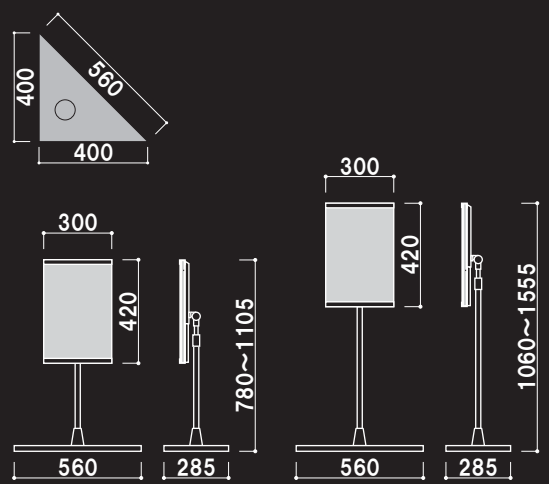

Kazarimeijin
飾り名人

POP
店舗用品

Display Parts
ディスプレイパーツ

★コード

導光板の裏からコードが出ていますので、パネル受け内側を通して後ろへ流します。

★紙(コピー紙も可)の交換

パネル受けに導光板をセットした状態で、掲示物を透明板と共に挿入し、上部フレームをかぶせます。

★導光板+LED(一体型)付き パネル受け

5mmの透明アクリルに、下から上に向かって細くなるパターンが施された導光板。下辺にのみ配置されたLEDの光が、編み目を伝って美しく導かれます。

★角度調節機能

0° 20° 40° 60° 90° の角度の固定が可能です。

SS-38L (ブラック)

SS-48L (ブラック)

本体 ■ スチール黒塗装仕上
 ベース ■ ABS樹脂(黒)スチールウエイト入り
 面板 ■ ポリカ透明 0.5mm+導光板一式 7mm
 面板サイズ ■ W300×H420mm(A3タテ対応サイズ)
 光源 ■ LED
 (消費電力:4.8W 照度:平均1,200Lux 寿命:約40,000時間)
 入力電圧/電源 ■ AC100~240V/50~60Hz
 プラグ・アダプター付きコード2.5m
 (アダプターサイズ:W120×D50×H33mm)

SS-38L

SS-48L

電照 フィルム カバー 付き 高さ 角度 片面 A3

SS-38L (ブラック) ¥58,600 (税込 ¥61,530) 重量:5.4kg
 SS-48L (ブラック) ¥59,800 (税込 ¥62,790) 重量:5.7kg

SS-45L (ブラック)

SS-49L (ブラック)

本体 ■ SS-45L:ステンレスICS/パイプ
 SS-49L:スチール黒塗装仕上
 ベース ■ SS-45L:スチールクロームメッキ仕上
 SS-49L:ABS樹脂(黒)スチールウエイト入り
 面板 ■ ポリカ透明 0.5mm+導光板一式 7mm
 面板サイズ ■ 450角
 光源 ■ LED
 (消費電力:4.8W 照度:平均1,200Lux 寿命:約40,000時間)
 入力電圧/電源 ■ AC100~240V/50~60Hz
 プラグ・アダプター付きコード2.5m
 (アダプターサイズ:W120×D50×H33mm)