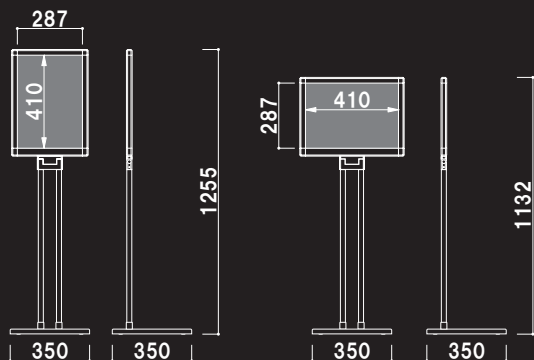

PM-3TE

PM-3YE

¥52,000 (税込 ¥54,600)

¥54,000 (税込 ¥57,540)

重量 ■ 6.3kg

重量 ■ 6.3kg

電照
フィルム 角度

電照
フィルム 角度