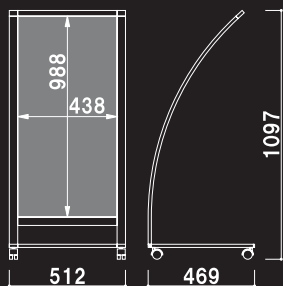

キャスター仕様

※電飾用フィルムをご使用ください。

RX-44E