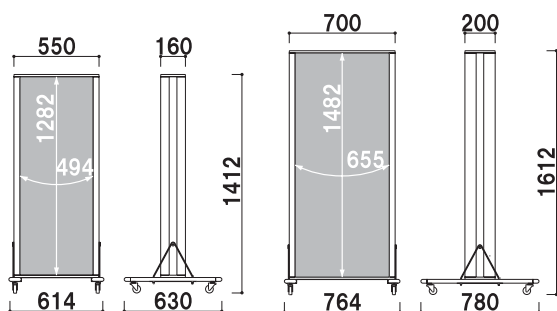

重 量 ■ 320g
管 長 ■ 1198mm
消費電力 ■ 10W
照射角度 ■ 300°
定格寿命 ■ 約4万時間
口金規格 ■ G13

蛍光灯は使用できません。

掲載されているLED仕様の電飾看板には、
既存のグロースタートタイプの蛍光灯は
ご使用いただけません。
交換される際には、
お間違いのないようご注意ください。

RSS-42L

SSS-58L

蛍光管型LED灯の特徴

● 消費電力は1/2

LED灯1本分の消費電力は10W。
従来の蛍光灯と比較すると、消費電力は
1/2になります。(当社比)

プラグ付コード5m
キャスター仕様

RSS-42L

RSS-52L

屋外 両面

RSS-42L 10W×2灯 オープン価格 重量:10.0kg
RSS-52L 10W×2灯 オープン価格 重量:13.0kg

RSS-42L

RSS-52L

RSS-58L

RSS-79L

RSS-58L

RSS-79L

屋外 両面

RSS-58L 10W×2灯 オープン価格 重量:19.0kg
RSS-79L 10W×2灯 オープン価格 重量:29.0kg

LEDタワーライトサイン

- 本体 ■ アルミ押型材ステンカラー
- 光源 ■ LED(消費電力20W)
- 照度 ■ 1500lx
- 定格入力電圧 ■ AC 100V/200V
- 定格入力周波数 ■ 50/60Hz
- 面板 ■ アクリル乳半3mm
- 面板サイズ ■ W450×H1300mm
- プラグ付コード5m
- キャスター仕様**

★SSSフレーム

フラットでシンプルなデザインです。

上部コーナーのネジを外し
上部フレームを取って
面板を交換します。

屋外 両面

SSS-58L 10W×2灯 オープン価格 重量:29.0kg

お気軽にご相談ください。

「もっと大型の製品が欲しい」

こちらに掲載されているサイズ以外に、
蛍光管型LED灯を3本使用する大型製品などもご用意可能です。
価格や仕様はお気軽にご相談願います。