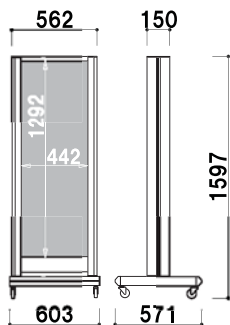

プラグ付コード5m
キャスター仕様

RSS-42L

RSS-52L

屋外 両面

RSS-42L 10W×2灯 オープン価格 重量:10.0kg
RSS-52L 10W×2灯 オープン価格 重量:13.0kg

RSS-42L

RSS-52L

RSS-58L

RSS-79L

RSS-58L

RSS-79L

屋外 両面

RSS-58L 10W×2灯 オープン価格 重量:19.0kg
RSS-79L 10W×2灯 オープン価格 重量:29.0kg

LEDタワーライトサイン

- 本体 ■ アルミ押型材ステンカラー
- 光源 ■ LED(消費電力20W)
- 照度 ■ 1500lx
- 定格入力電圧 ■ AC 100V/200V
- 定格入力周波数 ■ 50/60Hz
- 面板 ■ アクリル乳半3mm
- 面板サイズ ■ W450×H1300mm
- プラグ付コード5m
- キャスター仕様**

★CSSフレーム

ステンレスカラーのサイドフレームを黒のラインが引き立てます。

上部コーナーのネジを外し
上部フレームを取って
面板を交換します。

屋外 両面

CSS-59L 10W×2灯 オープン価格 重量:32.0kg

LEDスクエアスタンダードサイン

- 本体 ■ アルミ押型材ステンカラー
- 光源 ■ LED(消費電力20W)
- 照度 ■ 1500lx
- 定格入力電圧 ■ AC 100V/200V
- 定格入力周波数 ■ 50/60Hz
- 面板 ■ アクリル乳半3mm
- 面板サイズ ■ W450×H1300mm
- プラグ付コード5m
- キャスター仕様**

★SSSフレーム

フラットでシンプルなデザインです。

上部コーナーのネジを外し
上部フレームを取って
面板を交換します。

屋外 両面

SSS-58L 10W×2灯 オープン価格 重量:29.0kg

お気軽にご相談ください。

「もっと大型の製品が欲しい」

こちらに掲載されているサイズ以外に、
蛍光管型LED灯を3本使用する大型製品などもご用意可能です。
価格や仕様はお気軽にご相談願います。