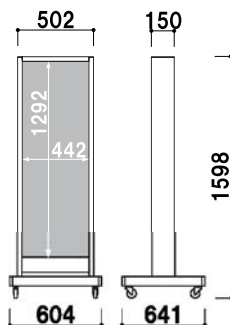

重 量 ■ 320g
管 長 ■ 1198mm
消費電力 ■ 10W
照射角度 ■ 300°
定格寿命 ■ 約4万時間
口金規格 ■ G13

蛍光灯は使用できません。

掲載されているLED仕様の電飾看板には、
既存のグロースタートタイプの蛍光灯は
ご使用いただけません。
交換される際には、
お間違いのないようご注意ください。

RSS-42L

SSS-58L

蛍光管型LED灯の特徴

● 消費電力は1/2

LED灯1本分の消費電力は10W。
従来の蛍光灯と比較すると、消費電力は
1/2になります。(当社比)

RSS-79L

RSS-58L

RSS-79L

屋外 両面

RSS-58L 10W×2灯 オープン価格 重量:19.0kg
RSS-79L 10W×2灯 オープン価格 重量:29.0kg

LEDタワーライトサイン

- 本体 ■ アルミ押型材ステンカラー
- 光源 ■ LED(消費電力20W)
- 照度 ■ 1500lx
- 定格入力電圧 ■ AC 100V/200V
- 定格入力周波数 ■ 50/60Hz
- 面板 ■ アクリル乳半3mm
- 面板サイズ ■ W450×H1300mm
- プラグ付コード5m
- キャスター仕様**

★CSSフレーム

ステンレスカラーのサイドフレームを黒のラインが引き立てます。

上部コーナーのネジを外し
上部フレームを取って
面板を交換します。

屋外 両面

CSS-59L 10W×2灯 オープン価格 重量:32.0kg

LEDスクエアスタンダードサイン

- 本体 ■ アルミ押型材ステンカラー
- 光源 ■ LED(消費電力20W)
- 照度 ■ 1500lx
- 定格入力電圧 ■ AC 100V/200V
- 定格入力周波数 ■ 50/60Hz
- 面板 ■ アクリル乳半3mm
- 面板サイズ ■ W450×H1300mm
- プラグ付コード5m
- キャスター仕様**

★SSSフレーム

フラットでシンプルなデザインです。

上部コーナーのネジを外し
上部フレームを取って
面板を交換します。

屋外 両面

SSS-58L 10W×2灯 オープン価格 重量:29.0kg

お気軽にご相談ください。

「もっと大型の製品が欲しい」

こちらに掲載されているサイズ以外に、
蛍光管型LED灯を3本使用する大型製品などもご用意可能です。
価格や仕様はお気軽にご相談願います。