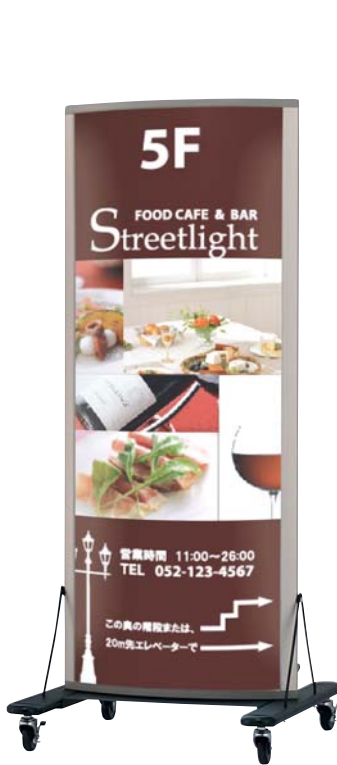

LEDオプトサイン

★オプトキャップ

一体型トップキャップ(樹脂製)の使用ですっきりとした印象です。
上部ネジを外すことで、面板の交換が可能です。

- 本体 ■ アルミ押型材ステンカラー
- キャップ ■ ABS樹脂
- ベース ■ スチール黒塗装仕上
- 面板 ■ アクリル乳半1.5mm
- 光源 ■ LED (消費電力20W)
- 照度 ■ 1500lx
- 定格入力電圧 ■ AC 100V/200V
- 定格入力周波数 ■ 50/60Hz
- 面板サイズ ■ RSS-42L: W358 × H1300mm
- RSS-52L: W509 × H1300mm
- RSS-58L: W509 × H1300mm
- RSS-79L: W671 × H1500mm

プラグ付コード5m
キャスター仕様

屋外 両面

RSS-42L 10W×2灯 オープン価格 重量:10.0kg
RSS-52L 10W×2灯 オープン価格 重量:13.0kg

RSS-58L

屋外 両面

RSS-58L 10W×2灯 オープン価格 重量:19.0kg
RSS-79L 10W×2灯 オープン価格 重量:29.0kg