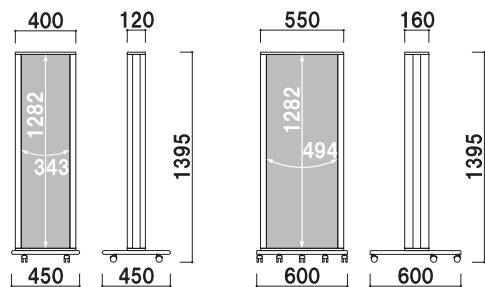

重 量 ■ 320g
管 長 ■ 1198mm
消費電力 ■ 10W
照射角度 ■ 300°
定格寿命 ■ 約4万時間
口金規格 ■ G13

蛍光灯は使用できません。

掲載されているLED仕様の電飾看板には、
既存のグロースタートタイプの蛍光灯は
ご使用いただけません。
交換される際には、
お間違いのないようご注意ください。

RSS-42L

SSS-58L

蛍光管型LED灯の特徴

● 消費電力は1/2

LED灯1本分の消費電力は10W。
従来の蛍光灯と比較すると、消費電力は
1/2になります。(当社比)

プラグ付コード5m
キャスター仕様

RSS-42L

RSS-52L

屋外 両面

RSS-42L 10W×2灯 オープン価格 重量:10.0kg
RSS-52L 10W×2灯 オープン価格 重量:13.0kg

RSS-42L

RSS-52L

RSS-58L

RSS-79L

RSS-58L

RSS-79L

屋外 両面

RSS-58L 10W×2灯 オープン価格 重量:19.0kg
RSS-79L 10W×2灯 オープン価格 重量:29.0kg

LEDタワーライトサイン

- 本体 ■ アルミ押型材ステンカラー
- 光源 ■ LED(消費電力20W)
- 照度 ■ 1500lx
- 定格入力電圧 ■ AC 100V/200V
- 定格入力周波数 ■ 50/60Hz
- 面板 ■ アクリル乳半3mm
- 面板サイズ ■ W450×H1300mm
- プラグ付コード5m
- キャスター仕様**