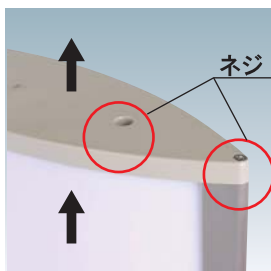

LED灯本体はポリカーボネート製ですので、
割れても飛散することがなくとても安全です。

LEDオプトサイン

★オプトキャップ

一体型トップキャップ(樹脂製)の使用ですっきりとした印象です。
上部ネジを外すことで、面板の交換が可能です。

- 本体 ■ アルミ押型材ステンカラー
- キャップ ■ ABS樹脂
- ベース ■ スチール黒塗装仕上
- 面板 ■ アクリル乳半1.5mm
- 光源 ■ LED (消費電力20W)
- 照度 ■ 1500lx
- 定格入力電圧 ■ AC 100V/200V
- 定格入力周波数 ■ 50/60Hz
- 面板サイズ ■ RSS-42L: W358 × H1300mm
- RSS-52L: W509 × H1300mm
- RSS-58L: W509 × H1300mm
- RSS-79L: W671 × H1500mm