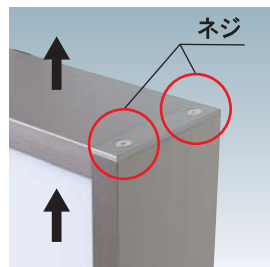

上部コーナーのネジを外し
上部フレームを取って
面板を交換します。

屋外 両面

SSS-58L 10W×2灯 オープン価格 重量:29.0kg