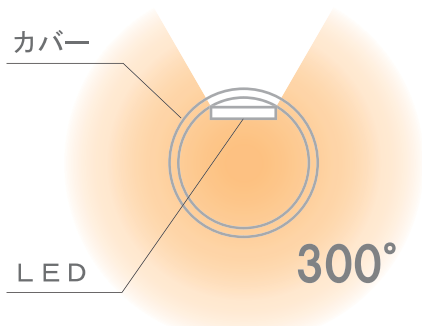

● きれいな面発光

一般的なLEDライトに比べ、照射角度が300度と広いため
看板の表示面全体を明るく光らせることが可能です。

● 発光寿命は約5倍

約4万時間の発光寿命は、従来の蛍光灯の約5倍。
メンテナンスコストを大幅に削減いたします。

● 水銀は使用しない

水銀を使用していないため、
環境にやさしく安全で、リサイクルも容易です。

● 安全面にも配慮

LED灯本体はポリカーボネート製ですので、
割れても飛散することがなくとても安全です。