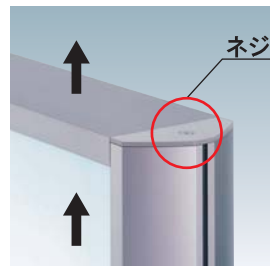

★CSSフレーム

ステンレスカラーのサイドフレームを黒のラインが引き立てます。

上部コーナーのネジを外し
上部フレームを取って
面板を交換します。

屋外 両面

CSS-59L 10W×2灯 オープン価格 重量:32.0kg

LEDスクエアスタンダードサイン

- 本体 ■ アルミ押型材ステンカラー
- 光源 ■ LED(消費電力20W)
- 照度 ■ 1500lx
- 定格入力電圧 ■ AC 100V/200V
- 定格入力周波数 ■ 50/60Hz
- 面板 ■ アクリル乳半3mm
- 面板サイズ ■ W450×H1300mm
- プラグ付コード5m
- キャスター仕様**