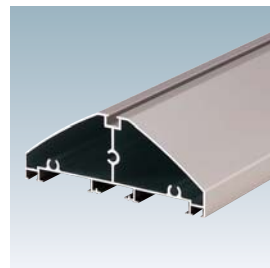

★CSSフレーム

ステンレスカラーのサイドフレームを黒のラインが引き立てます。

上部コーナーのネジを外し
上部フレームを取って
面板を交換します。

屋外 両面

CSS-59L 10W×2灯 オープン価格 重量:32.0kg

LEDスクエアスタンダードサイン

- 本体 ■ アルミ押型材ステンカラー
- 光源 ■ LED(消費電力20W)
- 照度 ■ 1500lx
- 定格入力電圧 ■ AC 100V/200V
- 定格入力周波数 ■ 50/60Hz
- 面板 ■ アクリル乳半3mm
- 面板サイズ ■ W450×H1300mm
- プラグ付コード5m
- キャスター仕様**