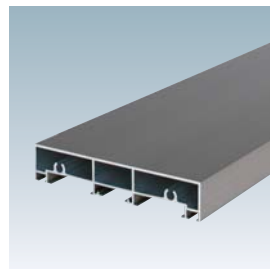

上部コーナーのネジを外し
上部フレームを取って
面板を交換します。

屋外 両面

SSS-58L 10W×2灯 オープン価格 重量:29.0kg