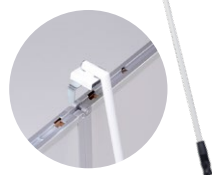

ジョイントキャッチャー

SP-MC
¥6,900 + 税

SP10-PRN
¥14,000 + 税

※ピクチャーレールは両面仕様です。

SP10-PRL
¥32,000 + 税

LED 球付 (口金= E11)
※ピクチャーレール必要