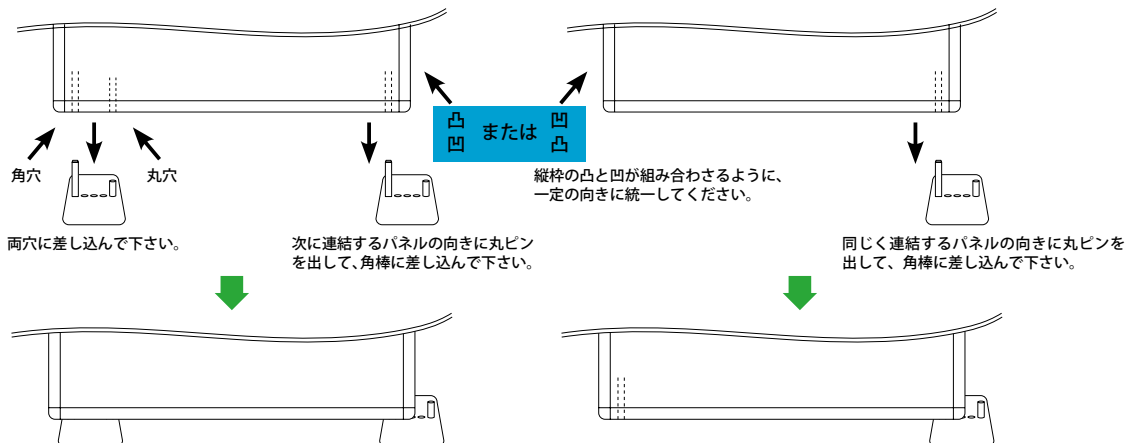

オプションのピクチャーレールを取付けることでライトの設置が可能です。

ピクチャーレール&ライト

品番：SP10C-155M 価格：¥210,800 + 税

サイズ：W1800 x D450 x H2100  
内訳  
SP1021(2枚), SP10-B5(3個), SP10-JS(1個)  
SP10-PRN(2個), SP10-PRL(2個), SP10-PRC(1個)  
SP10-PRW(1個)

キャスター付ベース

品番：SP10D-155M 価格：¥184,200 + 税

サイズ：W2700 x D450 x H2195  
内訳  
SP1021(3枚), SP10-CBS(4個), SP10-JS(2個)

組み立て説明

パネル

特寸対応も可能！ 表面仕上：ポリ化粧板 t=32mm

ハーフパネル

ドア付パネル