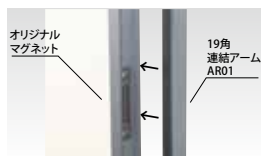

ストッパー

<ストレート>	<L型>	<T型>	<十型>	<エンド>
 SS01-101K スチールクローム ¥2,300 + 税	 SS02-101K スチールクローム ¥3,500 + 税	 SS03-101K スチールクローム ¥3,800 + 税	 SS04-101K スチールクローム ¥4,300 + 税	 SS05-101K スチールクローム ¥2,300 + 税

床などのレベルが悪い場合やパネルを多く連結する場合

下部連結ストッパー <ストレート>	<エンド>
 SS06-101K スチールクローム ¥2,200 + 税	 SS07-101K スチールクローム ¥2,000 + 税

●床のレベルが悪い場所で設営される場合、パネルの連結が弱くなり、パネルの間に隙間が出来る事があります。下部連結ストッパーを使用するとパネルとパネルの連結がより強固になります。●ご使用される場合は、アームをベースに差し込む前にベースに取付けて下さい。

ZERO アートパネルの特長

●ワンタッチ取りはずし機能

●マグネット式連結機能

●パネル表面部分差し替え機能 (厚み4.5mmまで対応)

●フック対応レール機能 ※ZAP28-101Kのみ