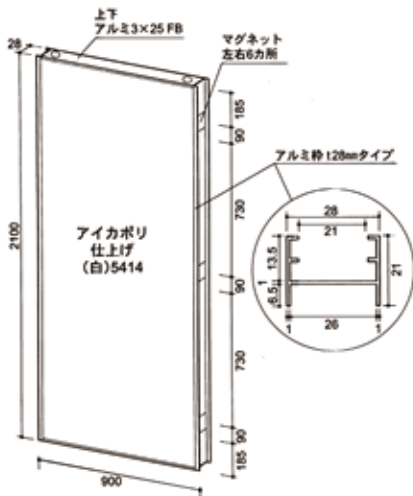

ZERO パネル H 型

品番：ZERO1-101K 価格： **¥412,200** + 税

内訳

- ・パネル ZR28-101K 7 枚
- ・ベース BA01-101K 6 枚
- ・アーム (ストレート) AR01-101K 2 本
- ・アーム (エンド) AR02S-101K 4 本
- ・アーム (T型) AR04S-101K 2 本
- ・ストッパー (ストレート) SS01-101K 2 個
- ・ストッパー (T型) SS03-101K 2 個
- ・ストッパー (エンド) SS05-101K 4 個

ZERO パネル ストレート

品番：ZERO2-101K 価格： **¥129,800** + 税

内訳

- ・パネル ZR28-101K 2 枚
- ・ベース BA01-101K 3 枚
- ・アーム (ストレート) AR01-101K 1 本
- ・アーム (エンド) AR02S-101K 2 本
- ・ストッパー (ストレート) SS01-101K 1 個
- ・ストッパー (エンド) SS05-101K 2 個

ZERO パネル組立て方法

アームをベースにしっかり差し込んでください。	アーム(ベース付)とパネルをマグネットでジョイントします。	次のパネルやアームをジョイントしていきます。	パネルをL型に組むときは、L型アームをジョイントしてください。(T字にはT型アーム、十字には十字アームを使用)	パネルのジョイント終了後、ストッパーを差し込んで、パネルを固定してください。	パネルの終わりには、エンドアームを取り付けて、最後にエンドストッパーを差し込みます。

ZERO パネル

ZERO パネルはピックアップレール付きタイプとピックアップレールなしのタイプがございます。

ピックアップレール付きタイプ

パネルサイズ	商品番号	価格
900 x 2100	ZAP28-101K	¥40,000 + 税

ピックアップレールなしタイプ

パネルサイズ	商品番号	価格
900 x 2100	ZR28-101K	¥40,000 + 税

共通仕様
 パネル表面：アイカ 5414 白ポリ合板
 フレーム：アルミアルマイト
 サイズ：W900 x H2100 x t28.5mm
 重量：9kg