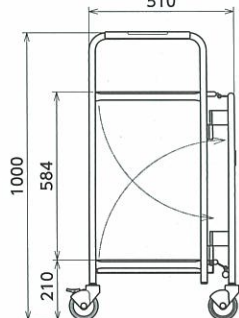

のぼりポール収納カート

Nobori Storage cart

のぼりポールを回収し、そのまま収納するカートです。
折り畳み可能なので、不使用時には省スペース保管ができます。

ブレーキ付キャスターで、ポールをワゴンにのせたまま設置・収納・移動が行えます。

折畳んで収納できます。

910

510

1000

584

210

94

(折畳状態)

のぼりポール収納カート

Nobori Storage cart

- 寸法(mm) / 510×910×1000
- 材質 / スチール
- 表面処理 / ナイロンコーティング
- カラー / パールマイカ
- キャスター / φ100 (対角ストッパー付)