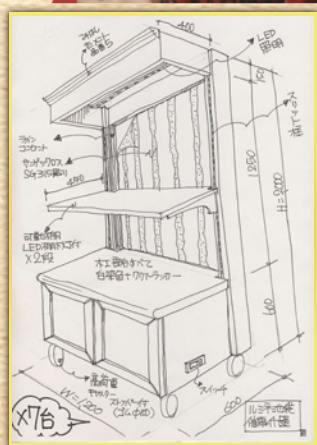

ご要望に応じたイメージを
スケッチ・お見積りします。

お見積りもちろん無料！

本番製作前に製図します