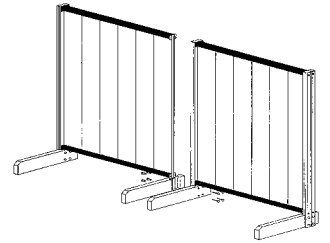

カラーバリエーション

M: 木部メイプル
B: 金具ブラウン

C: 木部クリアー
B: 金具ブラウン

B: 木部ブラウン
B: 金具ブラウン

ジョイント方法

ウッドシェルフ t=25mm

奥行	商品番号	価格
330	WDF330 ○ -626L	¥6,700 + 税
430	WDF430 ○ -626L	¥8,200 + 税

MDF シェルフ t=25mm