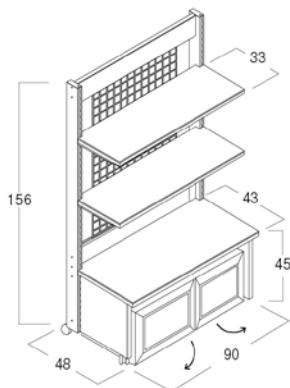

ウッドコンポDタイプ

従来の Gondra タイプの脚強度を UP
キャスター仕様にした。

ウッドコンポ

組立式

材質は、北欧産の良質なパイン材
標準でストッカー（キャスター付）と
棚板（D330 片面 2 枚、両面 4 枚）が付属
国内生産のため短期間で特注にも応じます。

センターメッシュタイプ

サイズ	仕様	商品番号	価格	
			無塗装	クリア/メープル/ブラウン
900 x 480 x 1560	片面	52464-626L	¥87,000 + 税	¥99,000 + 税
1200 x 480 x 1560	片面	52620-626L	¥115,000 + 税	¥129,500 + 税
900 x 900 x 1560	両面	52641-626L	¥130,000 + 税	¥148,000 + 税
1200 x 900 x 1560	両面	52622-626L	¥170,000 + 税	¥192,000 + 税

クローム仕上

ハンガーブラケット

サイズ	商品番号	価格
W900 用	52541-626L	¥3,850 + 税
W1200 用	52542-626L	¥4,290 + 税

クローム仕上

FO ブラケット

サイズ	商品番号	価格
W900 用	52543-626L	¥2,530 + 税
W1200 用	52544-626L	¥3,050 + 税

センターパネルタイプ

サイズ	仕様	商品番号	価格	
			無塗装	クリア/メープル/ブラウン
900 x 480 x 1560	片面	52465-626L	¥87,000 + 税	¥102,000 + 税
1200 x 480 x 1560	片面	52466-626L	¥108,000 + 税	¥126,000 + 税
900 x 900 x 1560	両面	52623-626L	¥130,000 + 税	¥152,000 + 税
1200 x 900 x 1560	両面	52624-626L	¥162,000 + 税	¥187,000 + 税

クローム仕上

スリムブラケット（左右セット）

サイズ	商品番号	価格
D330 用	52535-626L	¥780 + 税
D430 用	52536-626L	¥980 + 税

※スリムブラケット別途必要です。

センターメッシュタイプ（扉式）

サイズ	仕様	商品番号	価格	
			無塗装	クリア/メープル/ブラウン
900 x 480 x 1560	片面	52479-626L	¥98,000 + 税	¥109,000 + 税