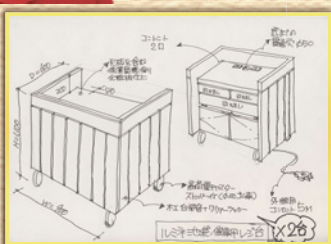

ご要望に応じたイメージを
スケッチ・お見積りします。

お見積りもちろん無料！

本番製作前に製図します