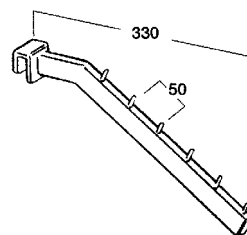

FO ブラケット

サイズ	商品番号	価格
W900 用	52330-626L	¥2,480 + 税

ロッドフック

サイズ	商品番号	価格
150	52332-626L	¥205 + 税
200	52333-626L	¥215 + 税
250	52334-626L	¥220 + 税

ロッドフック (十手タイプ)

サイズ	商品番号	価格
150	52335-626L	¥420 + 税
200	52336-626L	¥440 + 税
250	52337-626L	¥460 + 税

ボックススローブ

サイズ	商品番号	価格
900 x 330 x 70/140	WBS90 ○ -626L	¥9,800 + 税

ボックスフラット

サイズ	商品番号	価格
900 x 330 x 70	WBF90 ○ -626L	¥8,000 + 税

※水平、傾斜ボックスの仕切板・底板は無塗装です。

※傾斜ボックスは後方が上げ底になっております。

※1マス寸法は 300 x 100 x 55 です。

※ボックスをご利用の場合は、ブラケットが必要です。

フェイスアウトスローブ

サイズ	商品番号	価格
330	52340-626L	¥1,900 + 税

ハンガーブラケット

クローム仕上

サイズ	商品番号	価格
W900 用	52348-626L	¥4,400 + 税

木製品についてのご注意

天然木を使用している為カタログに掲載されている画像と異なる場合がございます。
また、フシ・木目のクレームは対応できかねる場合がございます。
予めご了承ください。

青果販売台 / 白木販売台

青果販売台 / 白木販売台

底面両サイドに
清掃時に便利な
穴が開いています。

青果販売台 (キャスターなし)

大きさ	サイズ (WxDxH)	商品番号	価格
大	1800 x 900 x 630	55742-626L	¥77,800 + 税
小	1600 x 480 x 440	55743-626L	¥40,000 + 税

青果販売台 (キャスター付)

大きさ	サイズ (WxDxH)	商品番号	価格
大	1800 x 900 x 695	55740-626L	¥88,900 + 税
小	1600 x 480 x 505	55741-626L	¥51,200 + 税