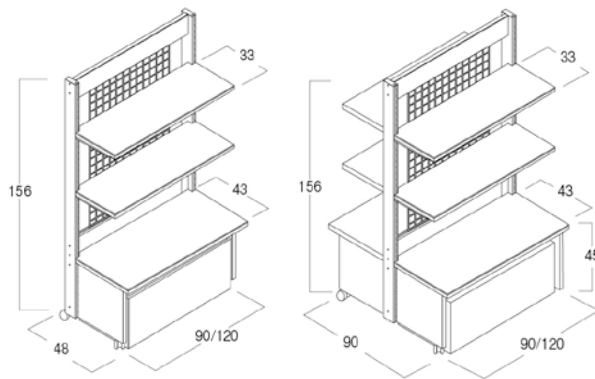

ウッドコンポDタイプ

従来の Gondra タイプの脚強度を UP
キャスター仕様にした。

ウッドコンポ

組立式

材質は、北欧産の良質なパイン材
標準でストッカー（キャスター付）と
棚板（D330 片面 2 枚、両面 4 枚）が付属
国内生産のため短期間で特注にも応じます。

センターメッシュタイプ

サイズ	仕様	商品番号	価格	
			無塗装	クリア/メープル/ブラウン
900 x 480 x 1560	片面	52464-626L	¥87,000 + 税	¥99,000 + 税
1200 x 480 x 1560	片面	52620-626L	¥115,000 + 税	¥129,500 + 税
900 x 900 x 1560	両面	52641-626L	¥130,000 + 税	¥148,000 + 税
1200 x 900 x 1560	両面	52622-626L	¥170,000 + 税	¥192,000 + 税

クローム仕上

ハンガーブラケット

サイズ	商品番号	価格
W900 用	52541-626L	¥3,850 + 税
W1200 用	52542-626L	¥4,290 + 税

クローム仕上

FO ブラケット

サイズ	商品番号	価格
W900 用	52543-626L	¥2,530 + 税
W1200 用	52544-626L	¥3,050 + 税

センターパネルタイプ

サイズ	仕様	商品番号	価格	
			無塗装	クリア/メープル/ブラウン
900 x 480 x 1560	片面	52465-626L	¥87,000 + 税	¥102,000 + 税
1200 x 480 x 1560	片面	52466-626L	¥108,000 + 税	¥126,000 + 税
900 x 900 x 1560	両面	52623-626L	¥130,000 + 税	¥152,000 + 税
1200 x 900 x 1560	両面	52624-626L	¥162,000 + 税	¥187,000 + 税

クローム仕上

スリムブラケット（左右セット）

サイズ	商品番号	価格
D330 用	52535-626L	¥780 + 税
D430 用	52536-626L	¥980 + 税

※スリムブラケット別途必要です。

センターメッシュタイプ（扉式）

サイズ	仕様	商品番号	価格	
			無塗装	クリア/メープル/ブラウン
900 x 480 x 1560	片面	52479-626L	¥98,000 + 税	¥109,000 + 税