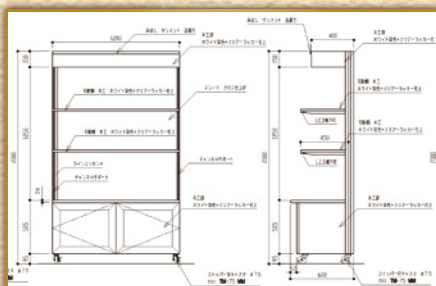

白木販売台 D (収納タイプ)

サイズ (WxDxH)	商品番号	価格
1200 x 600 x 600	55623-626L	¥82,000 + 税

※グリーンマットはオプションです

白木販売台 EF

白木販売台 E

サイズ (WxDxH)	商品番号	価格
1200 x 900 x 600	55624-626L	¥84,000 + 税

白木販売台 F

サイズ (WxDxH)	商品番号	価格
900 x 600 x 600	55625-626L	¥66,000 + 税

お客様でご希望する商品イメージがあれば
ラフ画で結構ですので FAX、メールでお送り下さい。
直接会ってお打ち合わせすることもできます。
ご相談ください。

チヨダ自社スタッフ納品で安心

ご要望に応じたイメージを
スケッチ・お見積りします。

お見積りもちろん無料！

本番製作前に製図します

完成

木製什器

チヨダディシステム HP の [特注什器] に最近のお仕事を随時 UP しております。