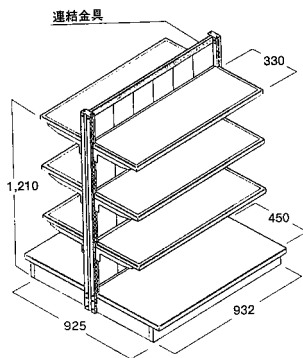

片面タイプ

ウッドシェルフ D330 × 3 枚、集成材ステージ付

H = 1200

	商品番号	価格
単体	S12B ○□ -626L	¥79,200 + 税

ウッドシェルフ D330 × 2 枚・D430 × 1 枚、集成材ステージ付

H = 1500

	商品番号	価格
単体	S15B ○□ -626L	¥86,200 + 税

ウッドシェルフ D330 × 3 枚・D430 × 1 枚、集成材ステージ付

H = 1890

	商品番号	価格
単体	S18B ○□ -626L	¥108,100 + 税

両面タイプ

ウッドシェルフ D330 × 6 枚、集成材ステージ付

H = 1200

	商品番号	価格
単体	W12B ○□ -626L	¥122,400 + 税

ウッドシェルフ D330 × 4 枚・D430 × 2 枚、集成材ステージ付

H = 1500