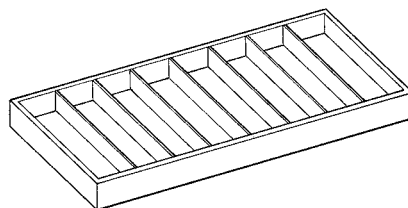

FO ブラケット

サイズ	商品番号	価格
W900 用	52330-626L	¥2,480 + 税

ロッドフック

サイズ	商品番号	価格
150	52332-626L	¥205 + 税
200	52333-626L	¥215 + 税
250	52334-626L	¥220 + 税

ロッドフック (十手タイプ)

サイズ	商品番号	価格
150	52335-626L	¥420 + 税
200	52336-626L	¥440 + 税
250	52337-626L	¥460 + 税

ボックススローブ

サイズ	商品番号	価格
900 x 330 x 70/140	WBS90 ○ -626L	¥9,800 + 税

ボックスフラット

サイズ	商品番号	価格
900 x 330 x 70	WBF90 ○ -626L	¥8,000 + 税

※水平、傾斜ボックスの仕切板・底板は無塗装です。

※傾斜ボックスは後方が上げ底になっております。

※1マス寸法は 300 x 100 x 55 です。

※ボックスをご利用の場合は、ブラケットが必要です。