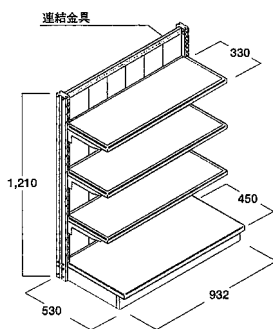

片面タイプ

ウッドシェルフ D330 × 3 枚、集成材ステージ付

H = 1200

	商品番号	価格
単体	S12B ○□ -626L	¥79,200 + 税

ウッドシェルフ D330 × 2 枚・D430 × 1 枚、集成材ステージ付

H = 1500

	商品番号	価格
単体	S15B ○□ -626L	¥86,200 + 税

ウッドシェルフ D330 × 3 枚・D430 × 1 枚、集成材ステージ付