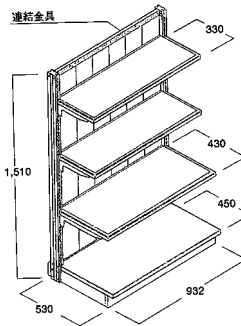

片面タイプ

ウッドシェルフ D330 × 3 枚、集成材ステージ付

H = 1200

	商品番号	価格
単体	S12B ○□ -626L	¥79,200 + 税

ウッドシェルフ D330 × 2 枚・D430 × 1 枚、集成材ステージ付

H = 1500

	商品番号	価格
単体	S15B ○□ -626L	¥86,200 + 税

ウッドシェルフ D330 × 3 枚・D430 × 1 枚、集成材ステージ付