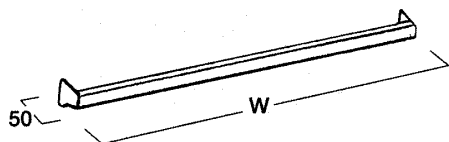

サイズ：W810 x D410 x H300

転び止め

サイズ：W900 x H25

商品番号	価格
KL90-626L	¥450 + 税

無塗装使用イメージ

材質：パイン材

※御注文の際は商品番号の○に木部の色を□に連結金具の色をご指定下さい。 ※ハンガー・フック等のパーツはロイヤルと互換性があります。

※ウッドコンポの性質上、温度の急激な変化により樹液がしみ出ることがあります。しみ出たらアルコールで拭き取って下さい。

FO ブラケット

サイズ	商品番号	価格
W900 用	52330-626L	¥2,480 + 税

ロッドフック

サイズ	商品番号	価格
150	52332-626L	¥205 + 税
200	52333-626L	¥215 + 税
250	52334-626L	¥220 + 税

ロッドフック (十手タイプ)

サイズ	商品番号	価格
150	52335-626L	¥420 + 税
200	52336-626L	¥440 + 税
250	52337-626L	¥460 + 税

ボックススローブ

サイズ	商品番号	価格
900 x 330 x 70/140	WBS90 ○ -626L	¥9,800 + 税

ボックスフラット

サイズ	商品番号	価格
900 x 330 x 70	WBF90 ○ -626L	¥8,000 + 税

※水平、傾斜ボックスの仕切板・底板は無塗装です。

※傾斜ボックスは後方が上げ底になっております。

※1マス寸法は 300 x 100 x 55 です。

※ボックスをご利用の場合は、ブラケットが必要です。