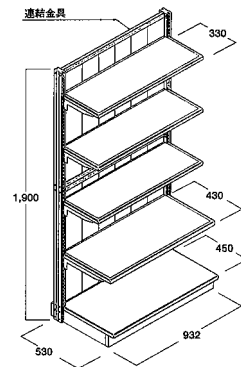

片面タイプ

ウッドシェルフ D330 × 3 枚、集成材ステージ付

H = 1200

	商品番号	価格
単体	S12B ○□ -626L	¥79,200 + 税

ウッドシェルフ D330 × 2 枚・D430 × 1 枚、集成材ステージ付

H = 1500

	商品番号	価格
単体	S15B ○□ -626L	¥86,200 + 税

ウッドシェルフ D330 × 3 枚・D430 × 1 枚、集成材ステージ付

H = 1890

	商品番号	価格
単体	S18B ○□ -626L	¥108,100 + 税

両面タイプ

ウッドシェルフ D330 × 6 枚、集成材ステージ付

H = 1200

	商品番号	価格
単体	W12B ○□ -626L	¥122,400 + 税

ウッドシェルフ D330 × 4 枚・D430 × 2 枚、集成材ステージ付

H = 1500