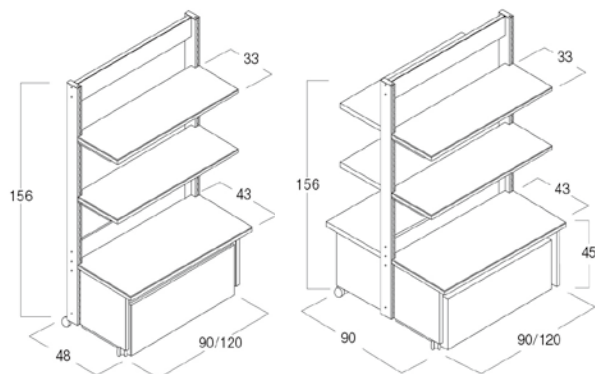

ウッドコンポDタイプ

従来の Gondra タイプの脚強度を UP
キャスター仕様にした。

ウッドコンポ

組立式

材質は、北欧産の良質なパイン材
標準でストッカー（キャスター付）と
棚板（D330 片面 2 枚、両面 4 枚）が付属
国内生産のため短期間で特注にも応じます。

センターメッシュタイプ

サイズ	仕様	商品番号	価格	
			無塗装	クリア/メープル/ブラウン
900 x 480 x 1560	片面	52464-626L	¥87,000 + 税	¥99,000 + 税
1200 x 480 x 1560	片面	52620-626L	¥115,000 + 税	¥129,500 + 税
900 x 900 x 1560	両面	52641-626L	¥130,000 + 税	¥148,000 + 税
1200 x 900 x 1560	両面	52622-626L	¥170,000 + 税	¥192,000 + 税

クローム仕上

ハンガーブラケット

サイズ	商品番号	価格
W900 用	52541-626L	¥3,850 + 税
W1200 用	52542-626L	¥4,290 + 税

クローム仕上

FO ブラケット

サイズ	商品番号	価格
W900 用	52543-626L	¥2,530 + 税
W1200 用	52544-626L	¥3,050 + 税

センターパネルタイプ

サイズ	仕様	商品番号	価格	
			無塗装	クリア/メープル/ブラウン
900 x 480 x 1560	片面	52465-626L	¥87,000 + 税	¥102,000 + 税
1200 x 480 x 1560	片面	52466-626L	¥108,000 + 税	¥126,000 + 税
900 x 900 x 1560	両面	52623-626L	¥130,000 + 税	¥152,000 + 税
1200 x 900 x 1560	両面	52624-626L	¥162,000 + 税	¥187,000 + 税

クローム仕上

スリムブラケット（左右セット）

サイズ	商品番号	価格
D330 用	52535-626L	¥780 + 税
D430 用	52536-626L	¥980 + 税

※スリムブラケット別途必要です。

センターメッシュタイプ（扉式）

サイズ	仕様	商品番号	価格	
			無塗装	クリア/メープル/ブラウン
900 x 480 x 1560	片面	52479-626L	¥98,000 + 税	¥109,000 + 税