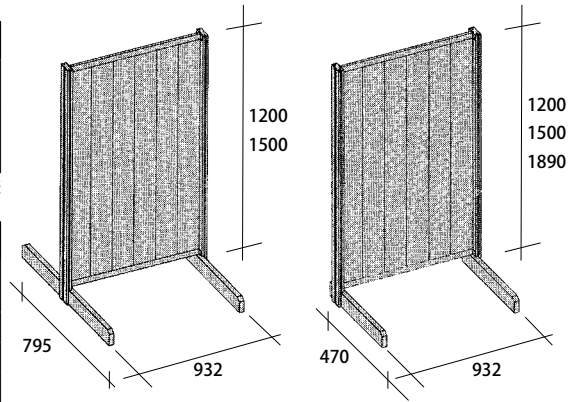

天然木を使用している為カタログに掲載されている画像と異なる場合がございます。

また、フシ・木目のクレームは対応できかねる場合がございます。予めご了承ください。

ウッドコンポEタイプパーツ

本体：両面タイプ

サイズ	単体		連結	
	商品番号	価格	商品番号	価格
H = 1200	WS1200 ○□ -626L	¥40,000 + 税	WA1200 ○□ -626L	¥36,000 + 税
H = 1500	WS1500 ○□ -626L	¥45,000 + 税	WA1500 ○□ -626L	¥41,000 + 税

※スリットはダブルスリット仕様

本体：片面タイプ

サイズ	単体		連結	
	商品番号	価格	商品番号	価格
H = 1200	SS1200 ○□ -626L	¥38,000 + 税	SA1200 ○□ -626L	¥33,000 + 税
H = 1500	SS1500 ○□ -626L	¥43,000 + 税	SA1500 ○□ -626L	¥38,000 + 税
H = 1890	SS1890 ○□ -626L	¥56,000 + 税	SA1890 ○□ -626L	¥52,000 + 税