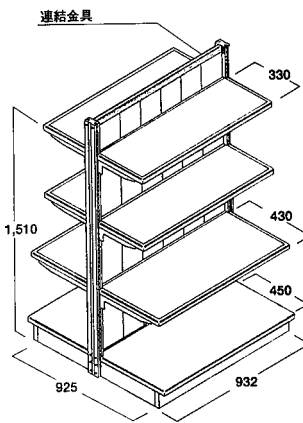

H = 1890

	商品番号	価格
単体	S18B ○□ -626L	¥108,100 + 税

両面タイプ

ウッドシェルフ D330 × 6 枚、集成材ステージ付

H = 1200

	商品番号	価格
単体	W12B ○□ -626L	¥122,400 + 税

ウッドシェルフ D330 × 4 枚・D430 × 2 枚、集成材ステージ付

H = 1500