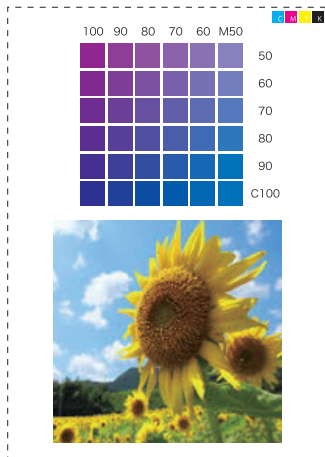

※メディアチェアポップの3Dタイプ、メッシュ楕円タイプ、蛍光タイプ、トップボード、ウェア系の試し刷りは別途ご相談下さい。

※別注仕様や条件により上記とは異なる場合があります。

※DIC/PANTONE または色見本を使用される場合別途色調整費が発生致します。

【試し刷り用データ作成例】サイズ内でご自由に作成下さい。

※破線：裁断線

縮小

原寸一部等倍

縮小 x 複数

カラーチャート
画像部分原寸トリミング

グラデーション
コントラスト/濃淡

縮小 + 候補の色

DIC/PANTONE がある場合は
データ上に指示をお願い致します。