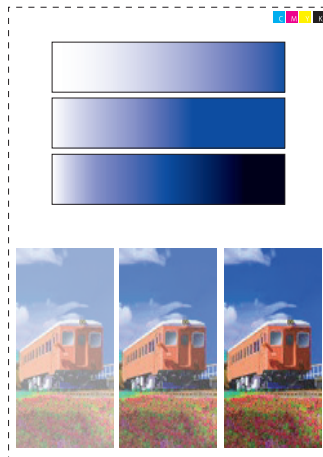

※メディアチェアポップの3Dタイプ、メッシュ楕円タイプ、蛍光タイプ、トップボード、ウェア系の試し刷りは別途ご相談下さい。

※別注仕様や条件により上記とは異なる場合があります。

※DIC/PANTONE または色見本を使用される場合別途色調整費が発生致します。

【試し刷り用データ作成例】サイズ内でご自由に作成下さい。

※破線：裁断線

縮小

原寸一部等倍

縮小 x 複数

カラーチャート
画像部分原寸トリミング

グラデーション
コントラスト/濃淡

縮小 + 候補の色

DIC/PANTONE がある場合は
データ上に指示をお願い致します。