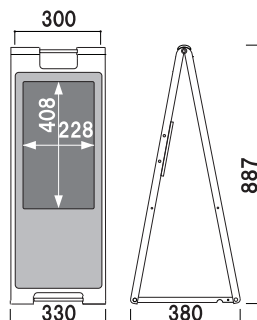

<コマボスタンドプレート>

CM-690シリーズ

コンパクトなデジタルサイネージ。

写真は、CM-697(ブラック)を使用しています。

【ディスプレイ】
ドリームメーカー製 液晶
18.5型 SP-185DM
解像度 ■ 1,366 × 768画素
電源入力 ■ AC100V 50HZ/60HZ
消費電力 ■ 15W
【スタンド】
本 体 ■ ABS樹脂
重 量 ■ 4.7kg
屋内仕様
USBメモリー、SDカードは別売

CM-690シリーズ

(イエロー/レッド/ブラック/ホワイト)

屋内

¥69,800 (税抜価格)

★本体カラーは4色

本体カラーは、イエロー・レッド・ブラック・ホワイトをご用意しています。下記品番からお選びください。

お店のいいところをもっと手軽に発信。 ”やさしい” デジタルサイネージ。

とっておきのおすすめ情報、ちょっと他ではマネできないサービス、思い入れのあるウチだけのこだわりなどなど。
いいところだからこそ、さりげなくお客様にお伝え。
やわらかいフォルムとコンパクトなサイズが
ちょうどいいデジタルサイネージです。