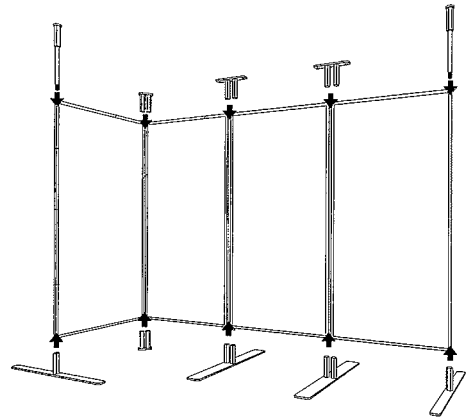

シンシンパネル

展示パネルから支柱を無くしました。
差し込むだけの簡単ジョイント。

左右、上下のパネルの組立に支柱は不要！

接続部をスッキリさせたうえ、軽量。

ジョイント金具を差し込むだけで簡単に展示スペースが完成します。

また、パネルの角度調節も自由自在のフリーランス設計、

あらゆる条件、あらゆるデザインに対応。

場所や用途に制限されない思い通りの演出が可能です。

シンシンパネル 1800 セット

商品番号	価格
SP18-162K	¥262,250 + 税

〈内訳〉

- ・パネル SS18-162K …… 4枚
- ・コネクター C2-162K …… 2個
- CL2-162K …… 2個
- ・固定パーツ PL-162K …… 14個
- SL1800-162K …… 2個
- ・ベース B1-162K …… 2枚
- B2-162K …… 2枚

シンシンパネル 2100 セット

商品番号	価格
SP21-162K	¥313,000 + 税

〈内訳〉

- ・パネル SS21-162K …… 4枚
- ・コネクター C2-162K …… 2個
- CL2-162K …… 2個
- ・固定パーツ PL-162K …… 14個
- SL2100-162K …… 2個
- ・ベース B1-162K …… 2枚
- B2-162K …… 2枚

パネルカラー

シルバーグレー

グレー

モスグリーン

パネル表面がソフトなループクロス（布）なので、マジックテープ（別売）により、立体的な展示物も展示できます。

芯材はパルプによるハニカム構造

フレーム部は比重の軽いアルミ合金。

持ち運び、および組立に便利な軽量設計。