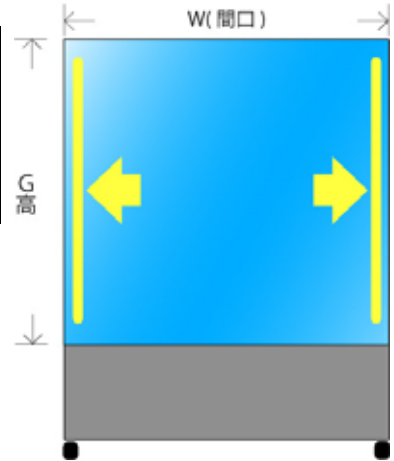

LED照明(NSM)
ハイケースの場合
2灯式

※ハイケース3灯式も可能です。お気軽にご相談ください。