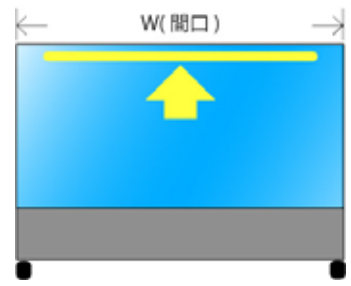

LED照明(NSM)
横型ケースの場合
1灯式

| 部材 | 数量 | W900 | W1200 | W1500 | W1800 |
|------------|----|---------|---------|---------|---------|
| 使用LED器具セット | 1 | NSM-30 | NSM-42 | NSM-54 | NSM-64 |
| 器具全長 | | 692mm | 999mm | 1302mm | 1556mm |
| 光源色 | | 昼白色 | 昼白色 | 昼白色 | 昼白色 |
| セット価格(税別) | | ¥39,000 | ¥56,000 | ¥66,200 | ¥78,200 |

LED照明(NSM)
横型ケースの場合
1灯式

LED照明(NSM)
ハイケースの場合
2灯式

| 部材 | 数量 | 総H1200 G高800~ | 総H1500 G高1120~ | 総H1800 G高1420~ | 総H2100 G高1600~ |
|------------|----|------------------|-------------------|-------------------|-------------------|
| 使用LED器具セット | 2 | NSM-30 | NSM-42 | NSM-54 | NSM-64 |
| 器具全長 | | 692mm | 999mm | 1302mm | 1556mm |
| 光源色 | | 昼白色 | 昼白色 | 昼白色 | 昼白色 |
| セット価格(税別) | | ¥78,000 | ¥112,000 | ¥132,400 | ¥156,400 |